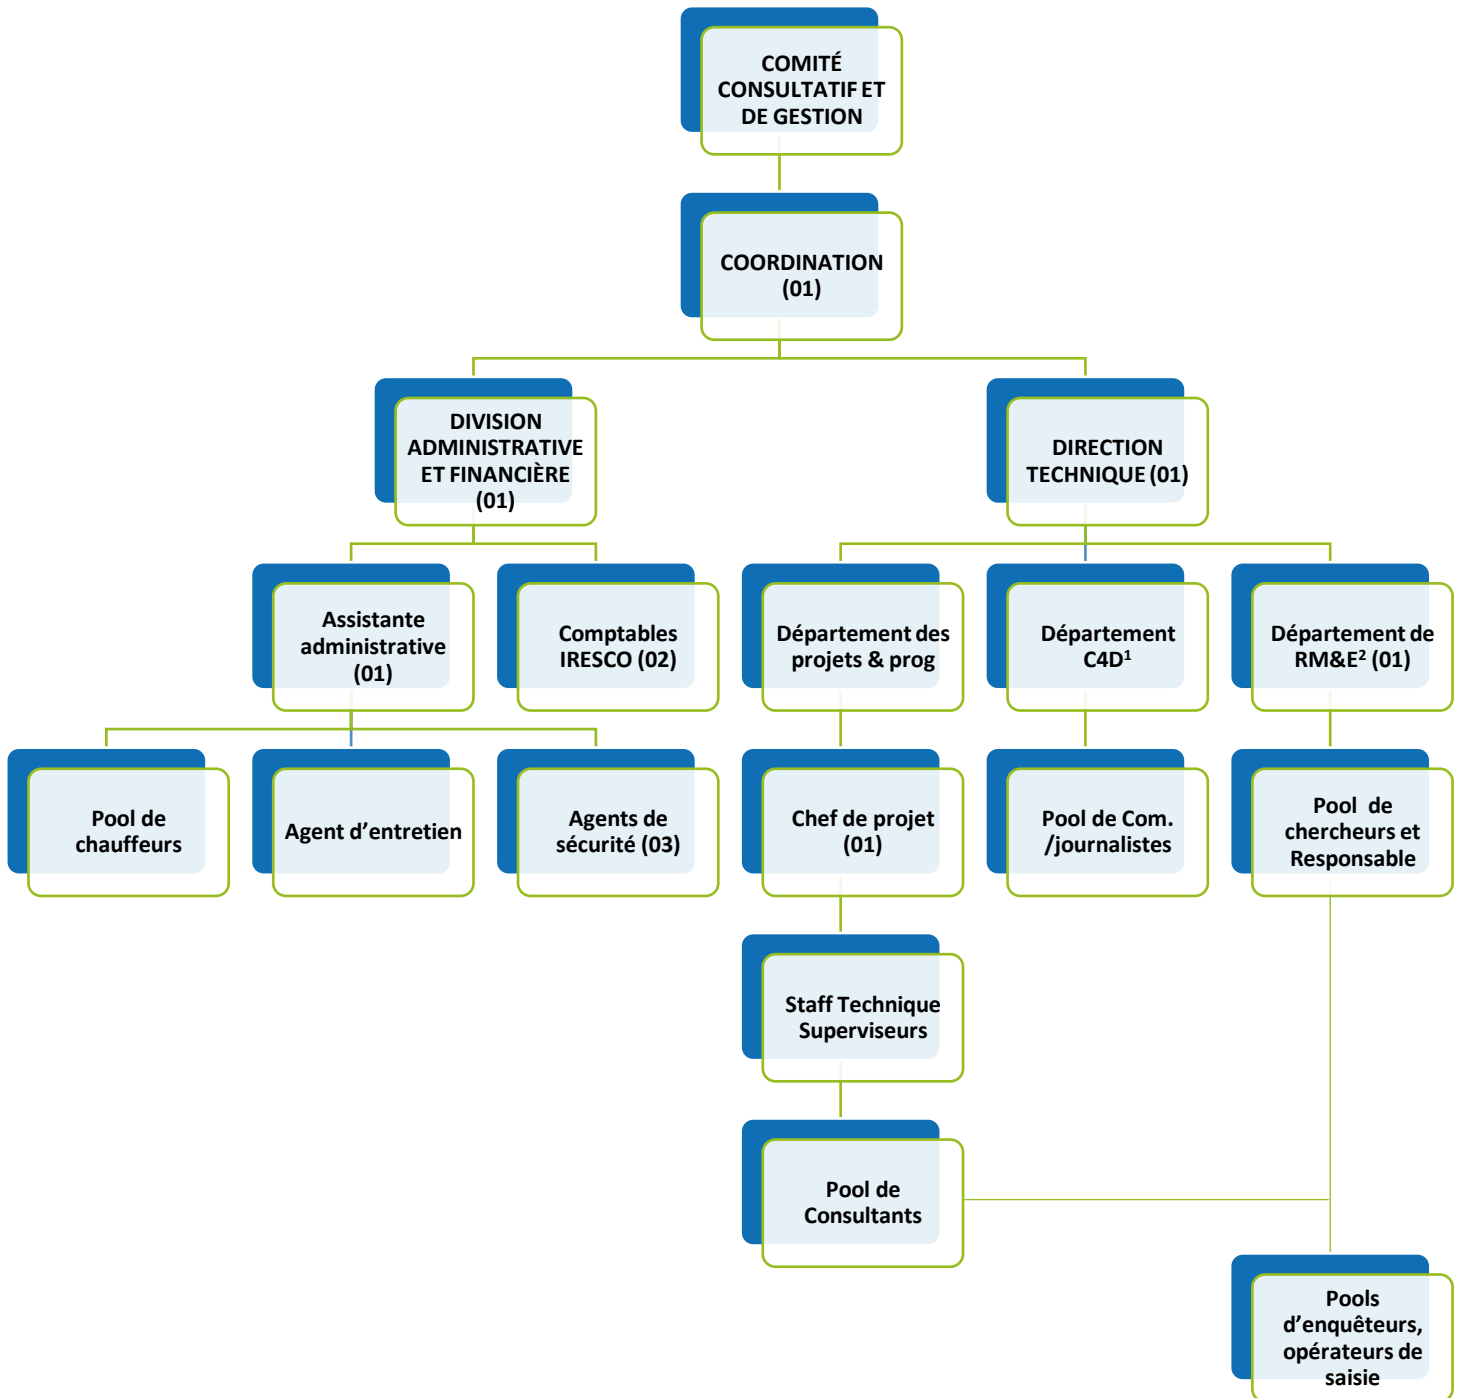

ORGANIGRAMME DE IRESCO

1- C4D : Communication for Development (ou communication pour le développement).

2- RM&E : Recherche et Suivi-évaluation (Monitoring and evaluation).